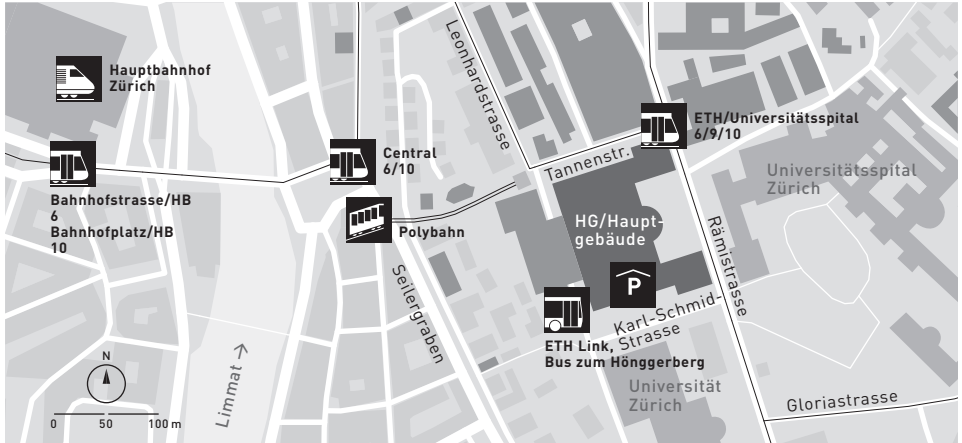

Prof. Dr. Lino Guzzella, Präsident der ETH Zürich

Schlusswort

Musikalischer Schlusspunkt

Es spielt das Akademische Orchester.

Lageplan und Anreise

ETH Zürich, Hauptgebäude, Rämistrasse 101, 8092 Zürich

Am einfachsten erreichen Sie die ETH Zürich mit dem Tram. Auf Wunsch reservieren wir Ihnen aber auch gerne einen Parkplatz in der Garage des ETH-Hauptgebäudes (Zufahrt über Karl-Schmid-Strasse). Bitte beachten Sie, dass die reguläre ETH-Parkbewilligung (Jahreskleber) am ETH-Tag nicht gültig ist.

Anfahrt mit öffentlichen Verkehrsmitteln

Das Hauptgebäude der ETH Zürich erreichen Sie

- ab Hauptbahnhof Zürich mit den Tramlinien 6 (Richtung Zoo) und 10 (Richtung Zürich Flughafen)
- ab Bellevue mit der Tramlinie 9 (Richtung Hirzenbach)
- ab Central mit der Polybahn